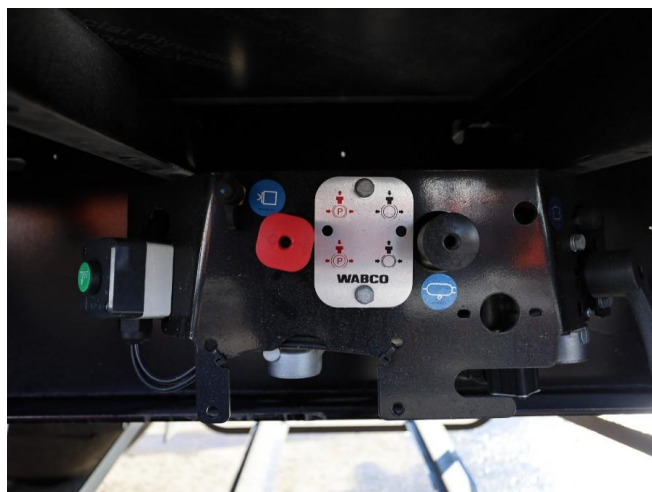

Шторный полуприцеп
Kogel S24

Основные характеристики

Длина: 13.6

Склад: Москва север

Количество осей: 3

Марка осей: SAF

Тормоза: Дисковые

Задний портал: Ворота